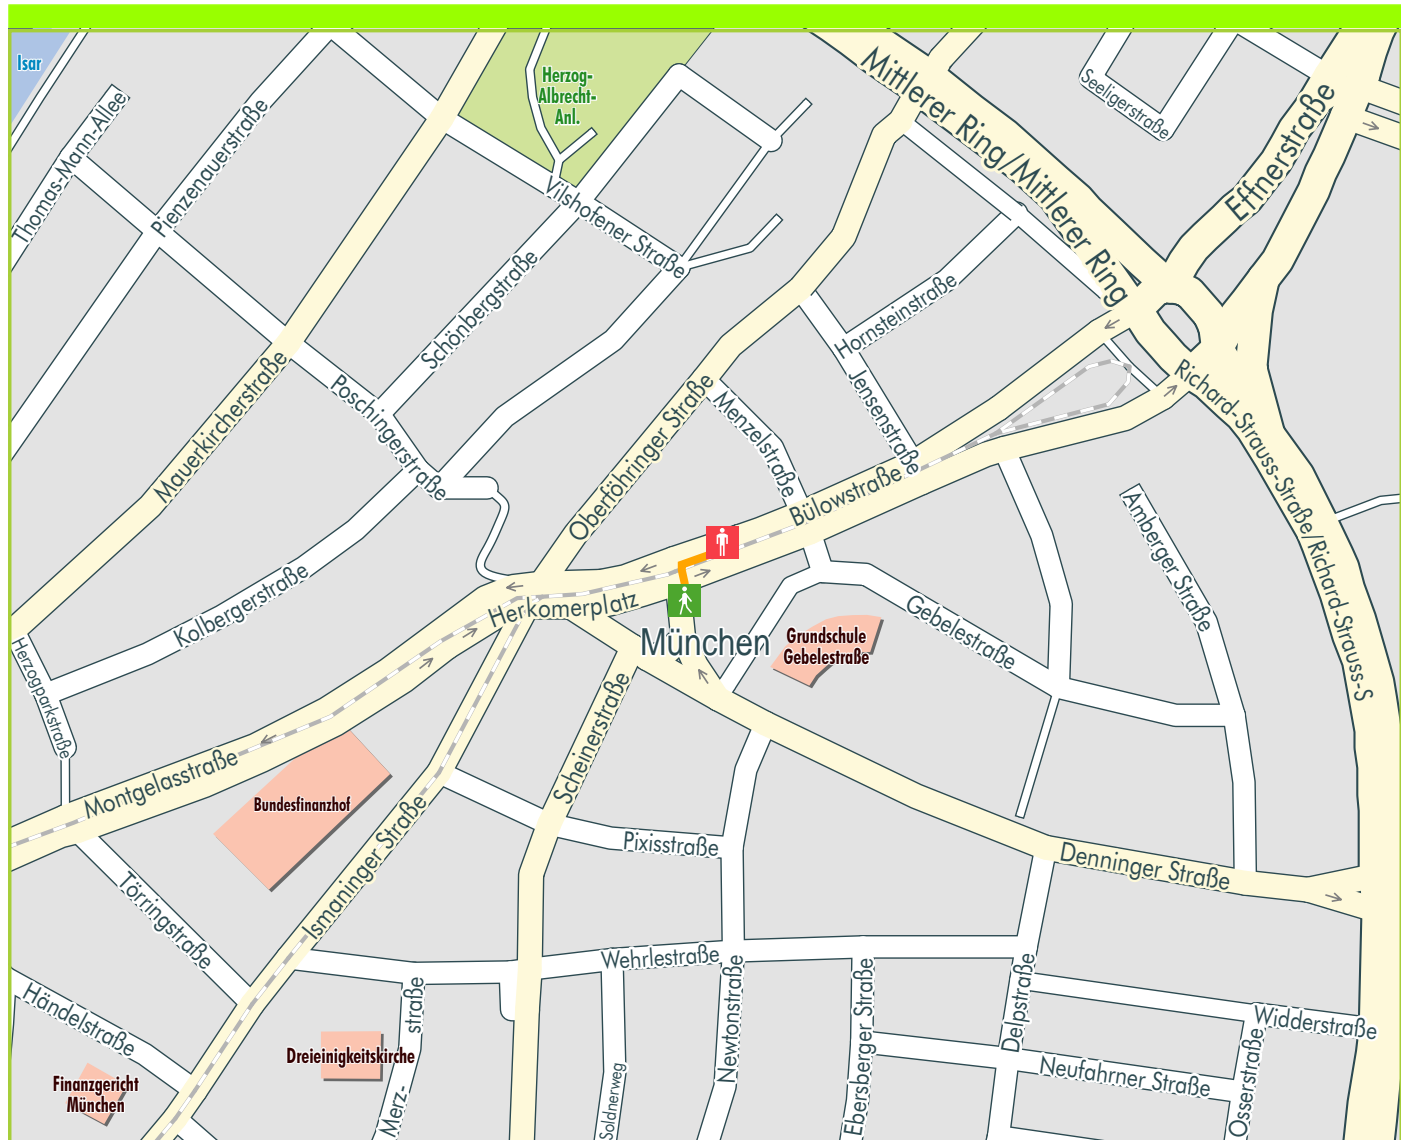

Weg von München, Herkomerplatz nach München Bülowstraße 5.

© 2006 NAVTEQ/PTV AG/Map&Guide; Hauskoordinaten © LVG Bayern

125 m 250 m 375 m 500 m

— Fußweg Start Fußweg Ende Fußweg

- | | | |
|----|--------------------------------|-----------|
| 1. | Start München, Herkomerplatz. | |
| 2. | Bülowstraße | 10 m 10 m |
| 3. | ↑ geradeaus Bülowstrasse | 20 m 30 m |
| 4. | ↘ rechts Bülowstraße | 40 m 70 m |
| 5. | Ankunft München Bülowstraße 5. | |